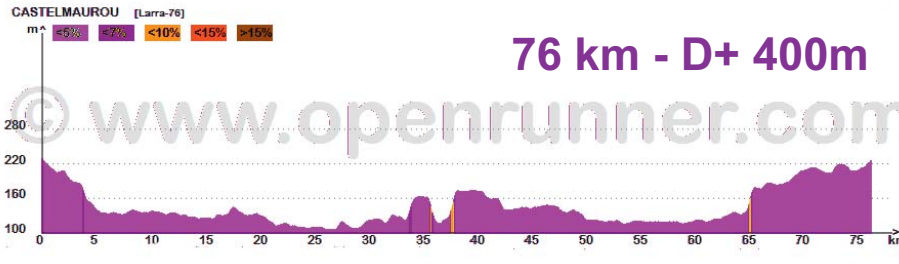

Circuits de LARRA et MERVILLE - VO

Distances: 76 et 68 km - Dénivelé +: 400 et 300 m(env.)

Larra

Merville

Castelmaurou

www.openrunner.com