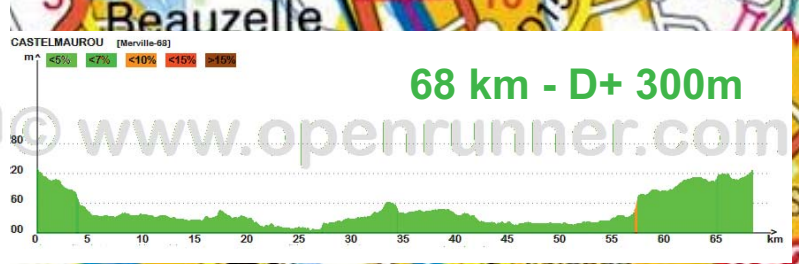

Circuits de LARRA et MERVILLE - VO

Distances: 76 et 68 km - Dénivelé +: 400 et 300 m(env.)

Larra

Merville

Castelmaurou

www.openrunner.com